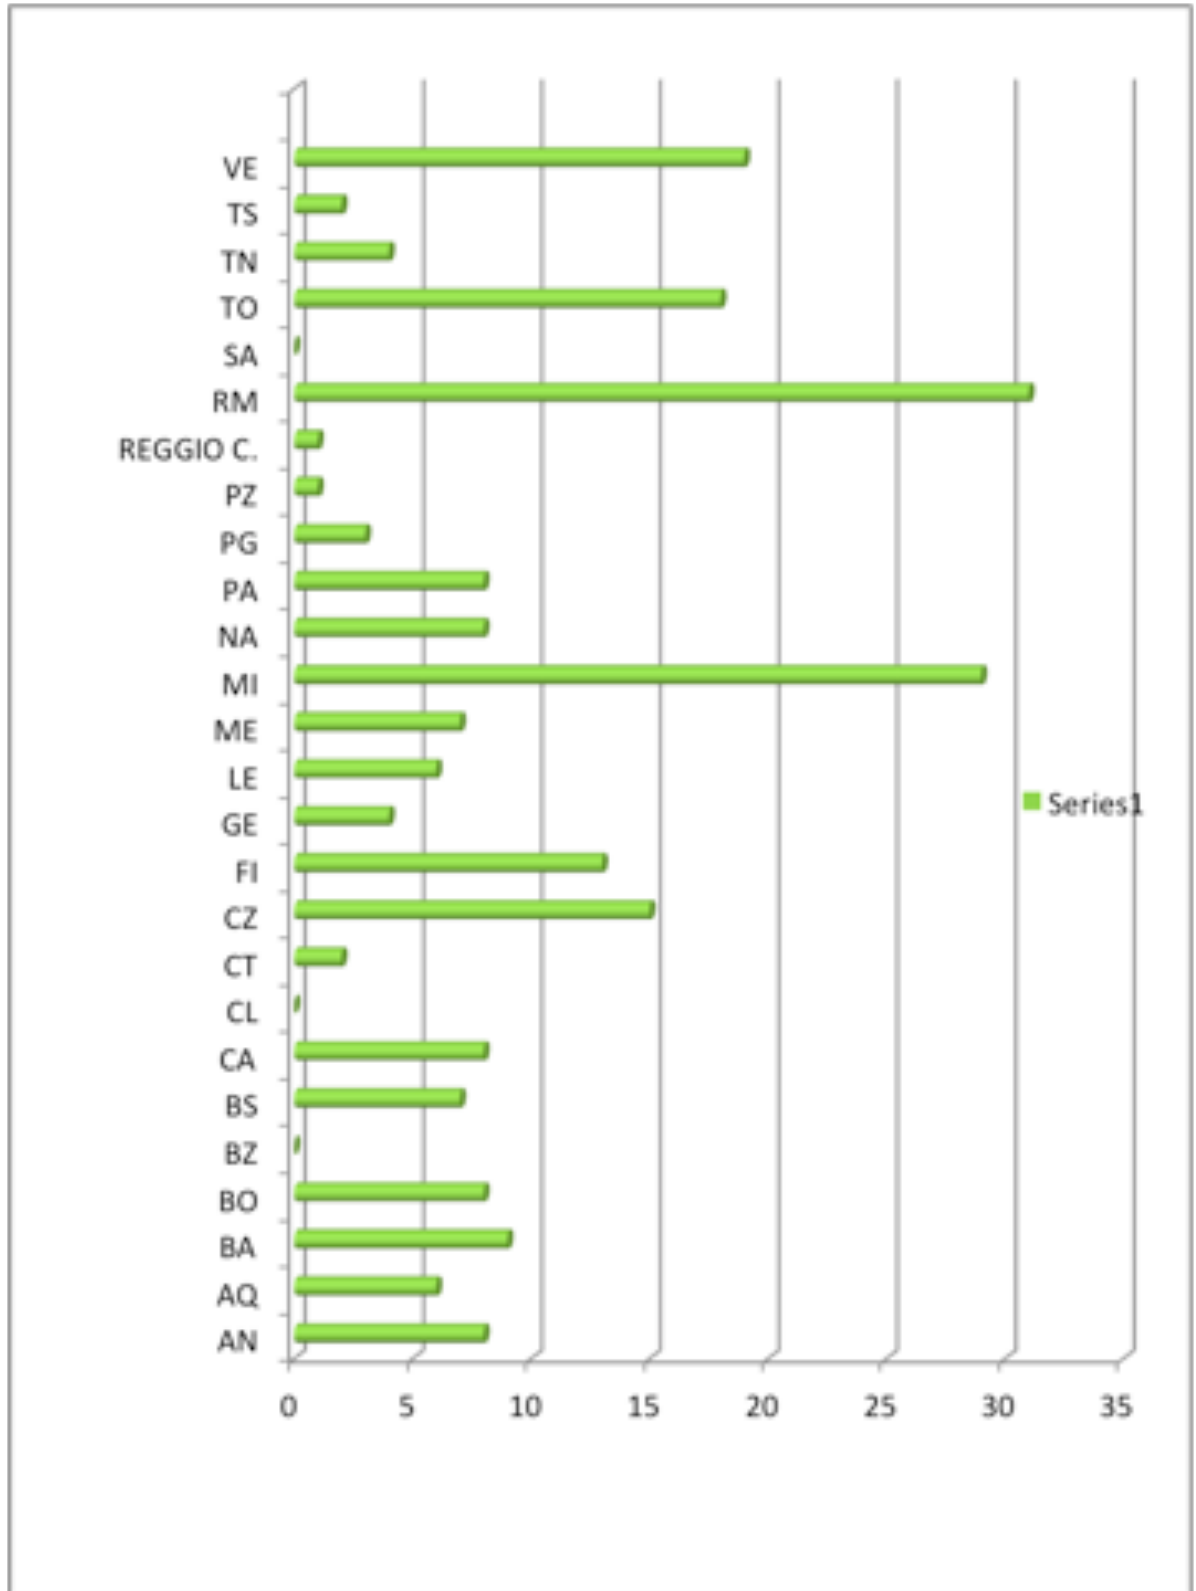

CONSIGLIO NAZIONALE FORENSE

PRESSO IL MINISTERO DELLA GIUSTIZIA

Statistica dei ricorsi inviati per Distretti nel 2014

AN	8
AQ	6
BA	9
BO	8
BZ	0
BS	7
CA	8
CL	0
CT	2
CZ	15
FI	13
GE	4
LE	6
ME	7
MI	29
NA	8
PA	8
PG	3
PZ	1
REGGIO C.	1
RM	31
SA	0
TO	18
TN	4
TS	2
VE	19

CONSIGLIO NAZIONALE FORENSE

PRESSO IL MINISTERO DELLA GIUSTIZIA

Riepilogo maschi - femmine anno 2014

Maschi	159
Femmine	66