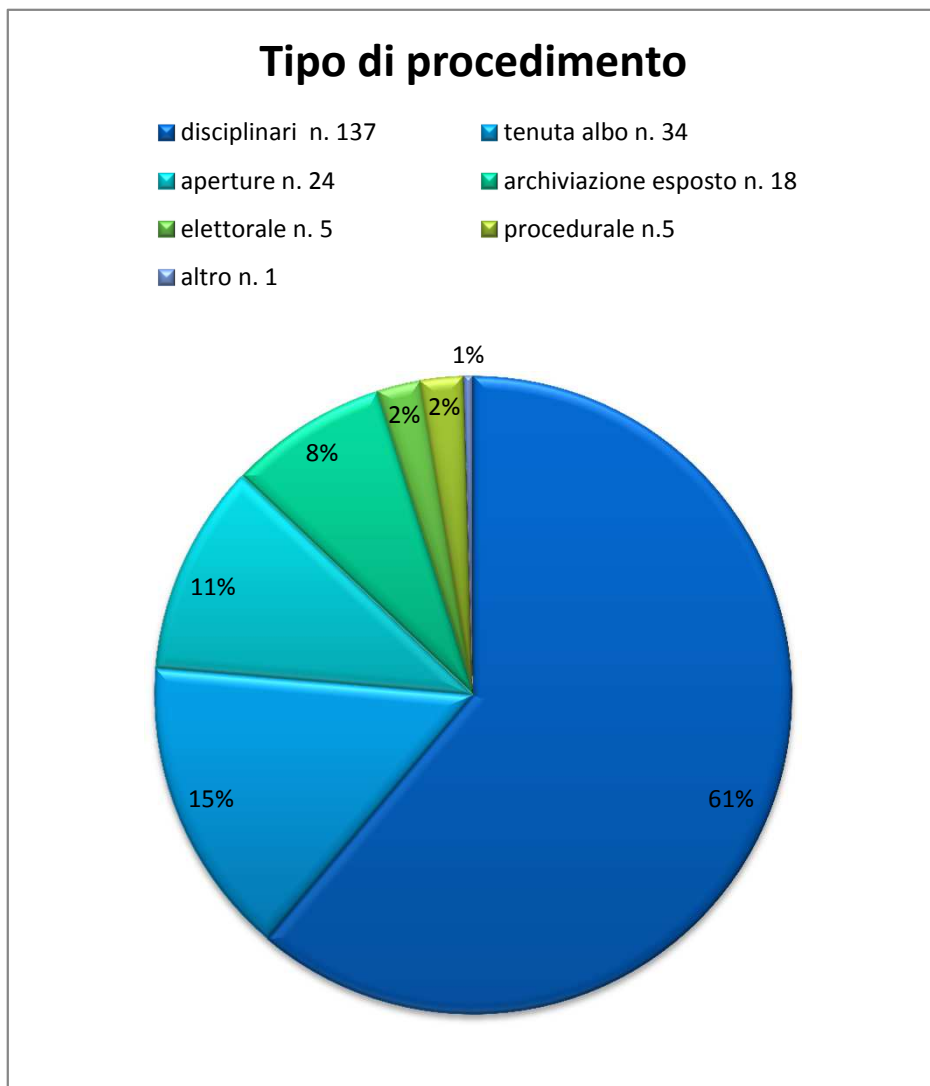

Statistiche anno 2011

Sentenze depositate per tipologia di procedimento

disciplinari n. 137	137
tenuta albo n. 34	34
aperture n. 24	24
archiviazione esposto n. 18	18
elettorale n. 5	5
procedurale n.5	5
altro n. 1	1