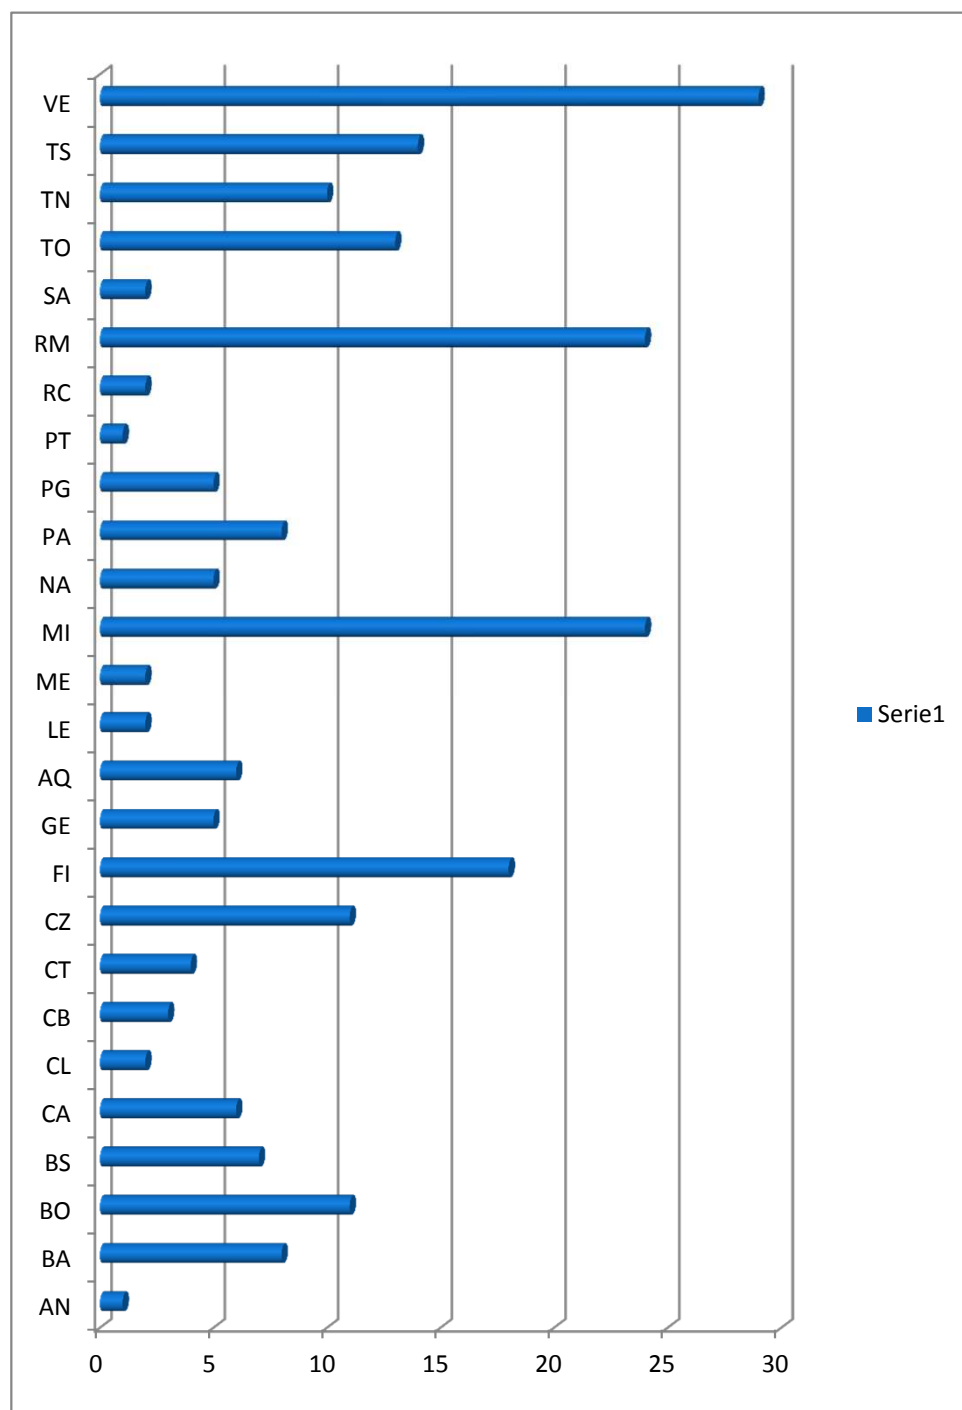

Riepilogo dei ricorsi per Distretto di provenienza anno 2011

AN	1
BA	8
BO	11
BS	7
CA	6
CL	2
CB	3
CT	4
CZ	11
FI	18
GE	5
AQ	6
LE	2
ME	2
MI	24
NA	5
PA	8
PG	5
PT	1
RC	2
RM	24
SA	2
TO	13
TN	10
TS	14
VE	29