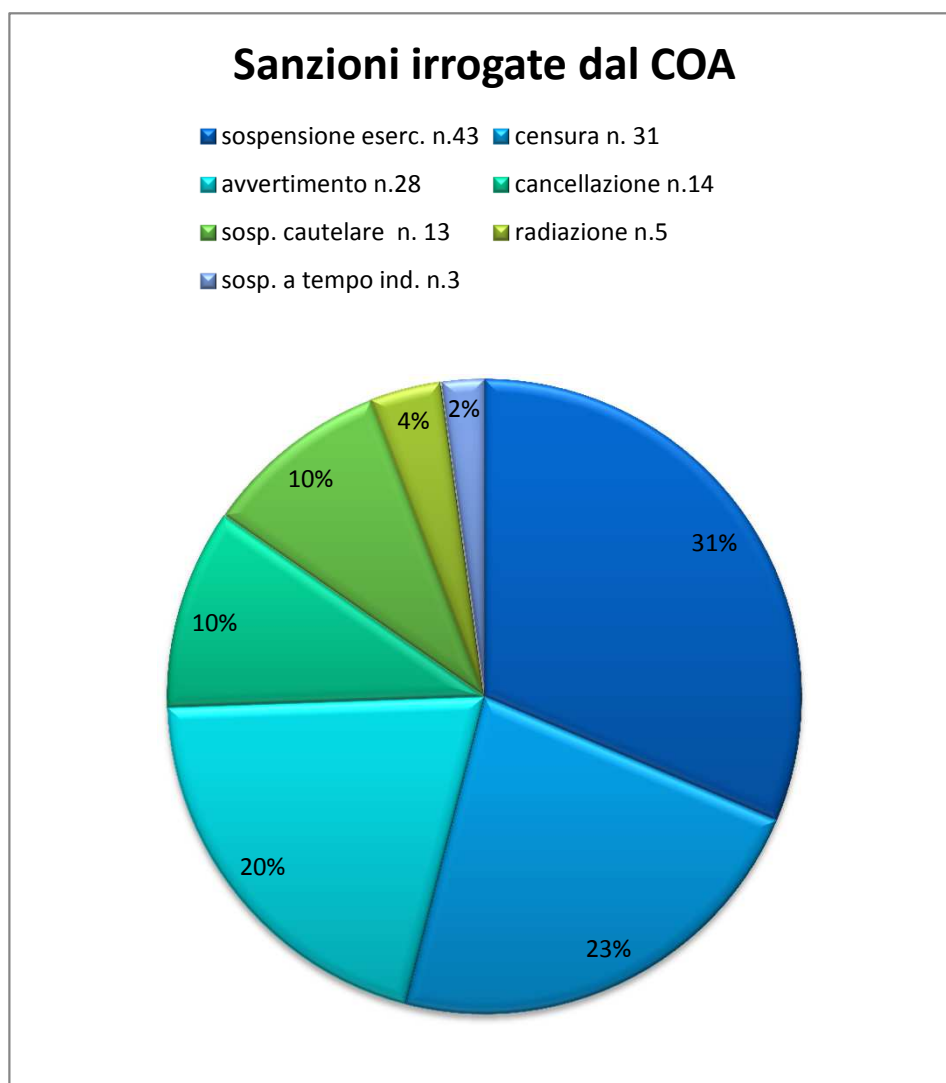

Riepilogo per tipo di sanzione irrogata dai COA anno 2011

sospensione eserc. n.43	43
censura n. 31	31
avvertimento n.28	28
cancellazione n.14	14
sosp. cautelare n. 13	13
radiazione n.5	5
sosp. a tempo ind. n.3	3