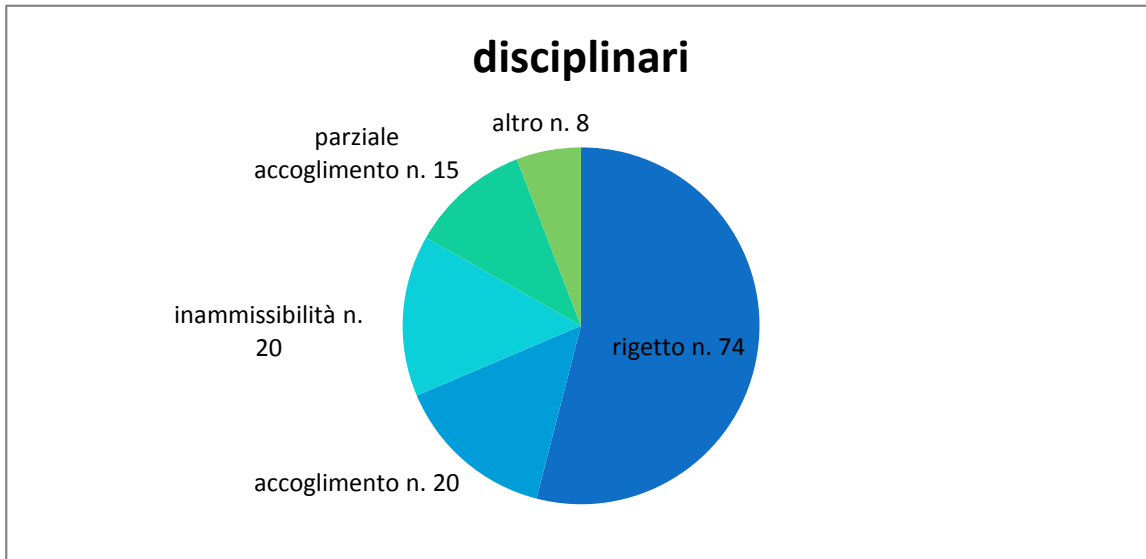

Procedimenti disciplinari per tipologia di decisioni anno 2011

rigetto n. 74	74
accoglimento n. 20	20
inammissibilità n. 20	20
parziale accoglimento n. 15	15
altro n. 8	8
	137